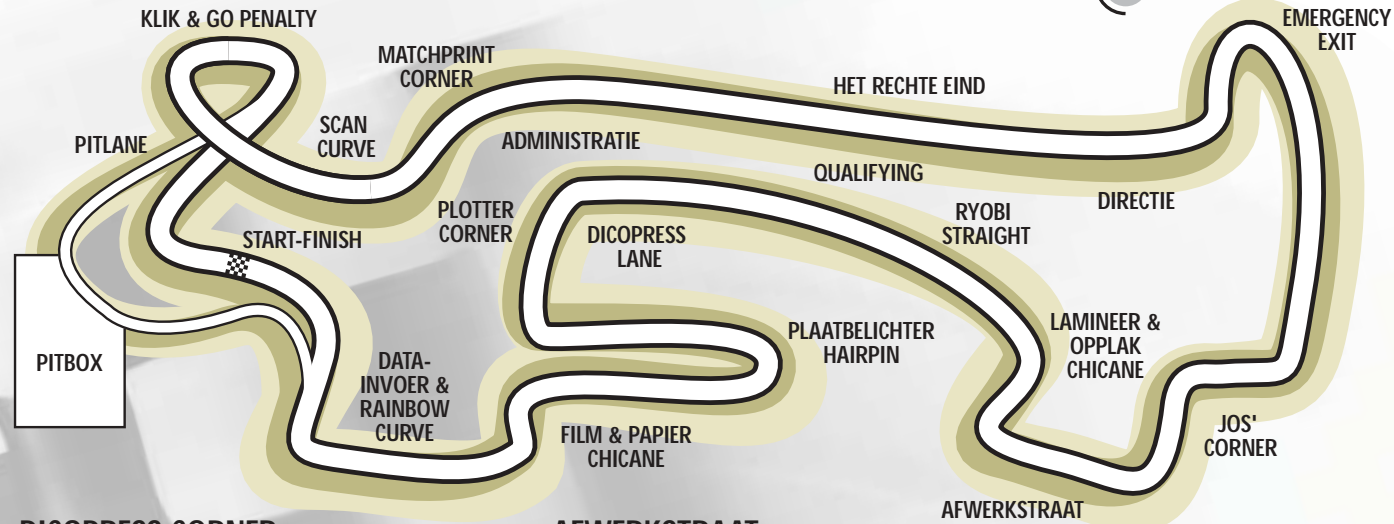

De RaceSolutie: het circuit

DATA-INVOPER CURVE

Iedere opdracht die De Resolutie uitvoert start bij de invoer. U kunt materiaal aanleveren voor Macintosh of PC, op diskette, CD, Zip-disk, Optical of digitaal verzenden per ISDN of e-mail ... U vraagt, De Resolutie draait.

RAINBOW CURVE

Om drukwerk vooraf te beoordelen, kunt u een matchprint laten maken op A4 of A3-formaat. Het moderne alternatief is de Rainbow print, die in tegenstelling tot de matchprint, volledig digitaal wordt gemaakt. Er hoeven dus geen films meer uitgedraaid te worden. Het maximale printoppervlak is 30,2 x 43,6 cm.

PLOTTER CORNER

Snelheid en topkwaliteit in watervaste, grootformaat, kleurenplots. Maximale breedte 150 cm, lengte onbeperkt (15 meter p/u).

DICOPRESS CORNER

De DICopress is geschikt voor kleine oplages van uw drukwerk: relatief lage kosten, zeer korte levertijd en onbeperkt kleurgebruik. Ook gepersonaliseerd drukwerk is mogelijk. Formaat: breedte maximaal 47,5 cm. De lengte is onbeperkt!